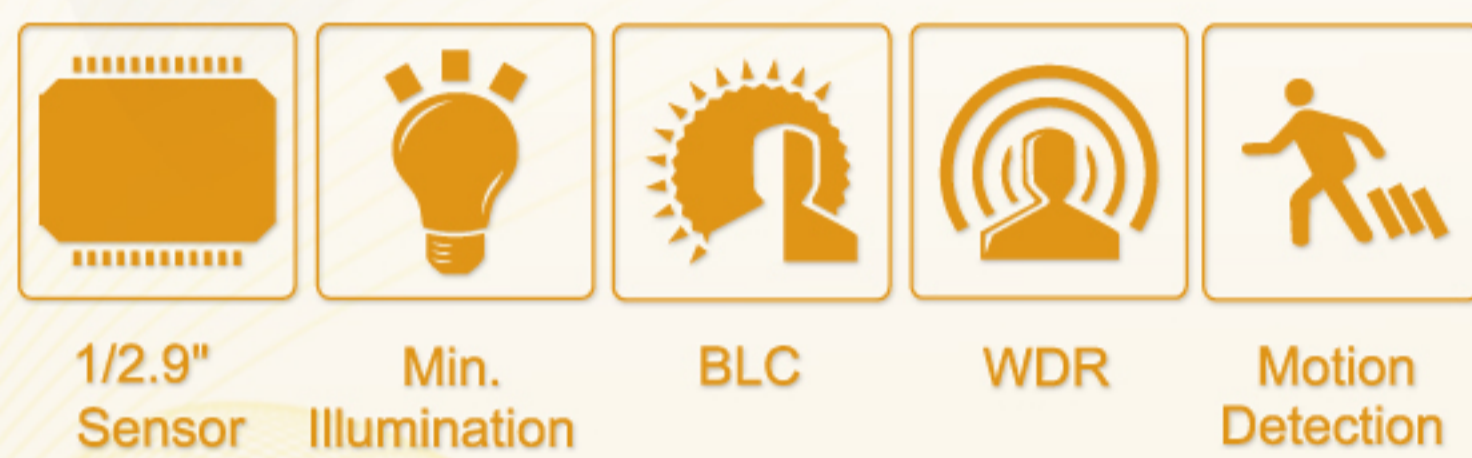

## 2 Megapixel Network IR Water-proof Bullet Camera

1/2.9"  
Sensor

Min.  
Illumination

BLC

WDR

Motion  
Detection

Day&Night

AWB

Sync

AGC

PoE

Water-proof

### คุณสมบัติ

- ความคมชัดระดับ Full HD 1080P
- ความละเอียดของภาพสูงสุด: 1920 x 1080
- ระยะอินฟราเรด 20-30 เมตร
- ฟังก์ชัน 3D DNR, digital WDR, defog and image stabilization
- โหมดการใช้งาน Corridor mode optional
- ระบบ ROI coding
- Broadband audio capture up to 192KHz for providing more details to track events
- ฟังก์ชัน CVBS local video, one-way audio, PoE
- ฟังก์ชัน ICR auto switch, true day / night
- รองรับการใช้งานบนมือถือสมาร์ตโฟน, ไอแพด, เว็บบราวเซอร์
- ระบบ NAT traversal