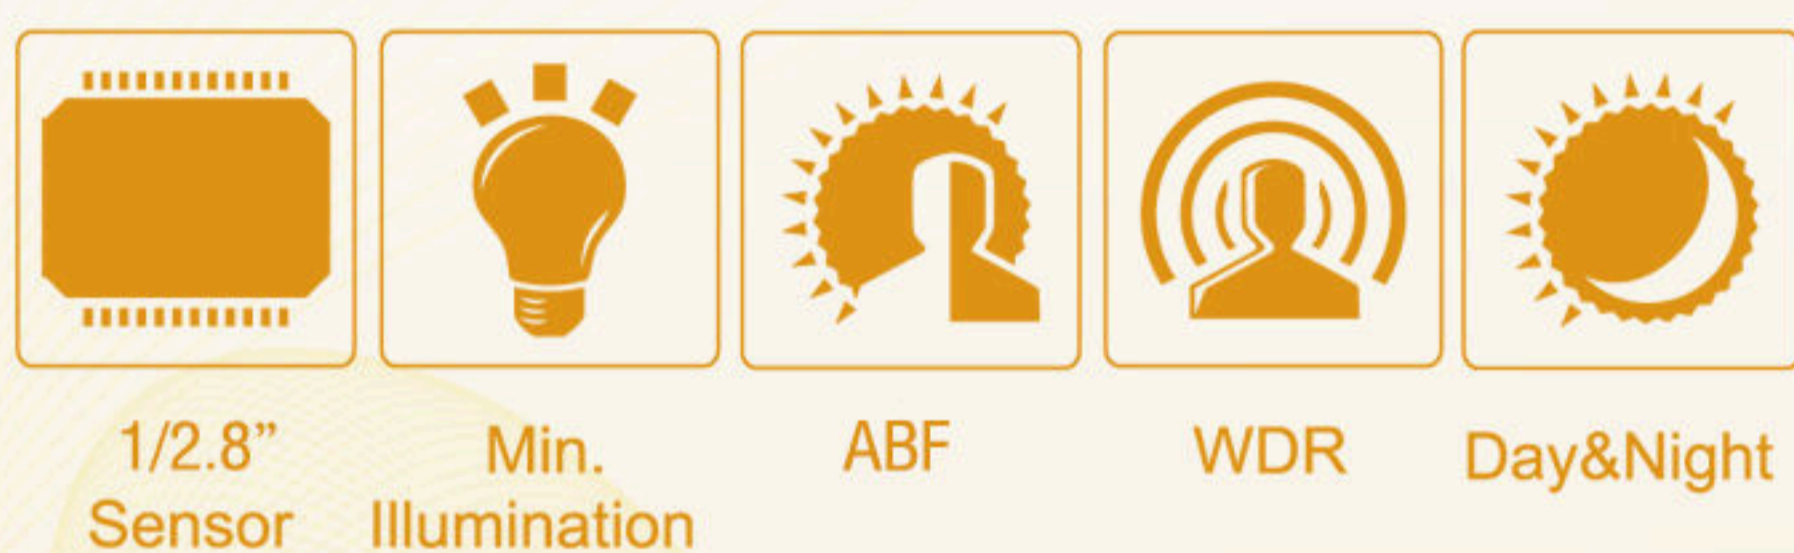

Overview

- H.264 & MJPEG dual-stream encoding
- 1080P:1920*1080@25fps
- 4/6mm lens optional
- Max. IR LED length 40m
- ABF (auto back focus) function
- ROI (REGION OF INTEREST) function