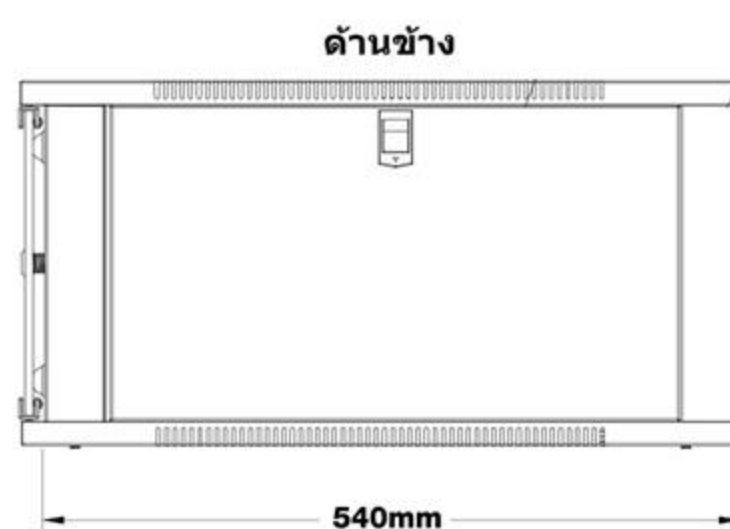

HV-RACK6U01

STEEL RACK

Rack 6 U

Main Dimension

GQ Wall Mounted Cabinets

- 1. Frame
- 2. Side panel
- 3. Mounting panel
- 4. Cable entry cover
- 5. Mounting profile
- 6. Fixed shelf
- 7. Horizontal support
- 8. Front door
- 9. Lock

หมายเหตุ: แกมฟรี...กาดวาง 1ชั้น