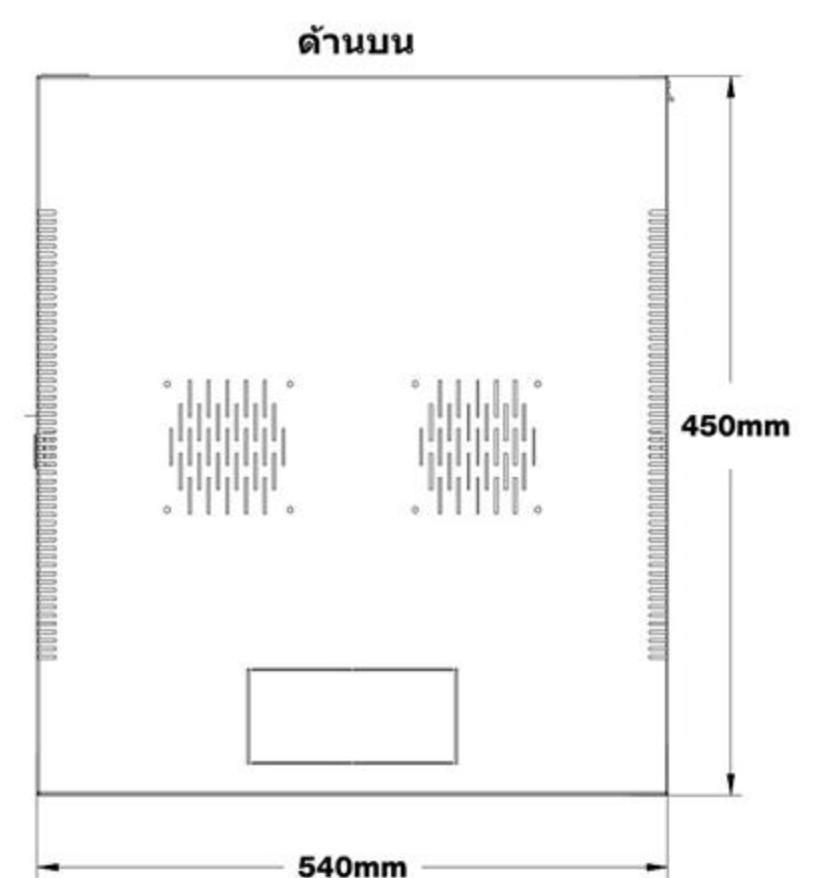

HV-RACK6U01

STEEL RACK

Rack 6 U

Main Dimension

GQ Wall Mounted Cabinets

- 1. Frame
- 2. Side panel
- 3. Mounting panel
- 4. Cable entry cover
- 5. Mounting profile
- 6. Fixed shelf
- 7. Horizontal support
- 8. Front door
- 9. Lock

หมายเหตุ: แกมฟรี...กาดวาง 1ชั้น