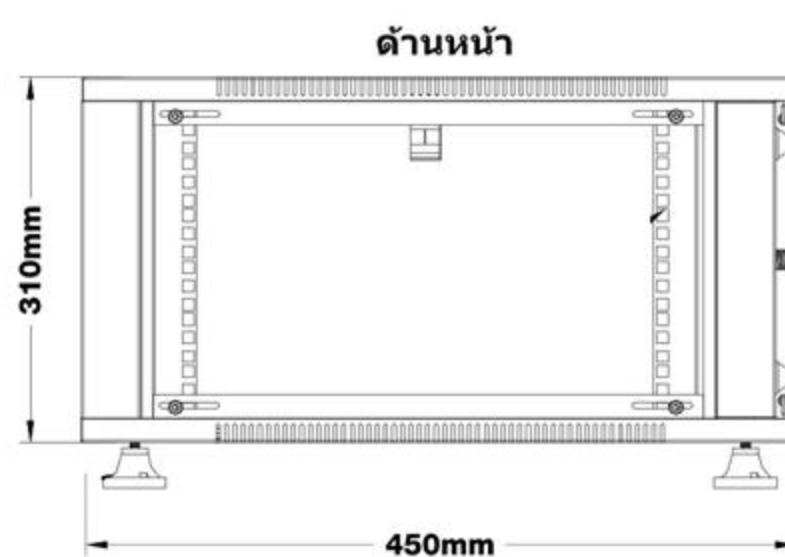

HV-RACK6U01

STEEL RACK

Rack 6 U

Main Dimension

GQ Wall Mounted Cabinets

- 1. Frame
- 2. Side panel
- 3. Mounting panel
- 4. Cable entry cover
- 5. Mounting profile
- 6. Fixed shelf
- 7. Horizontal support
- 8. Front door
- 9. Lock

หมายเหตุ: แกมฟรี...กาดวาง 1ชั้น