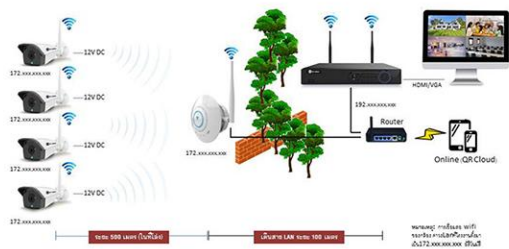

WiFi IP Access Point 4ch.

Feature

- WiFi Access Point 4CH
- Support WiFi AP hotspot
- Support WiFi Repeater
- Support IP 1MP 1.3MP 2MP
- WiFi 2.4GHz (802.11b/g/n)
- Network RJ-45 (10/100M)
- Status LED IPC x4 / NVR x1
- Water Proof IP66

SPECIFICATIONS

Model	HW-E4
WIFI	802.11b/g/n 2.4G Single antenna
Support how many Cameras at max	4 wireless IPC
Indicator light number	5 LED indicator, 4 for IPC signal state, 1 for NVR connection state
Interface Type	1 x RJ45 100Mbps network interface
	1 x wire with reset button
	1 x 12V power supply
Waterproof Class	IP66
Lightning protection class	Standard IEC61000-4-5
Power supply	DC12V
Dimension	100x100x57mm
Weight	170g

โต๊ะเครื่องสำอางระบบ WiFi IP Kit (แบบ Access Point)

โต๊ะเครื่องสำอางระบบ WiFi IP Kit (แบบ Access Point)
โดยใช้ระบบ การรีพีตเตอร์ 2 ชุด