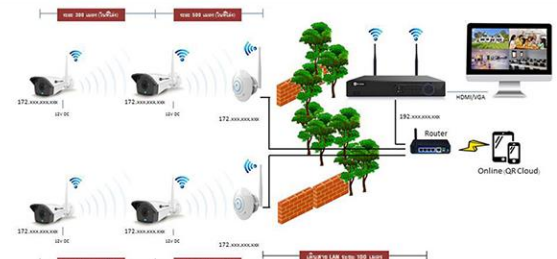

WiFi IP Access Point 4ch.

Feature

- WiFi Access Point 4CH
- Support WiFi AP hotspot
- Support WiFi Repeater
- Support IP 1MP 1.3MP 2MP
- WiFi 2.4GHz (802.11b/g/n)
- Network RJ-45 (10/100M)
- Status LED IPC x4 / NVR x1
- Water Proof IP66

SPECIFICATIONS

Model	HW-E4
WIFI	802.11b/g/n 2.4G Single antenna
Support how many Cameras at max	4 wireless IPC
Indicator light number	5 LED indicator, 4 for IPC signal state, 1 for NVR connection state
Interface Type	1 x RJ45 100Mbps network interface
	1 x wire with reset button
	1 x 12V power supply
Waterproof Class	IP66
Lightning protection class	Standard IEC61000-4-5
Power supply	DC12V
Dimension	100x100x57mm
Weight	170g

โต๊ะเครื่องสำอางระบบ WiFi IP Kit (แบบ Access Point)

โต๊ะเครื่องสำอางระบบ WiFi IP Kit (แบบ Access Point)
โดยใช้ระบบ การรีพีตเตอร์ 2 ชุด