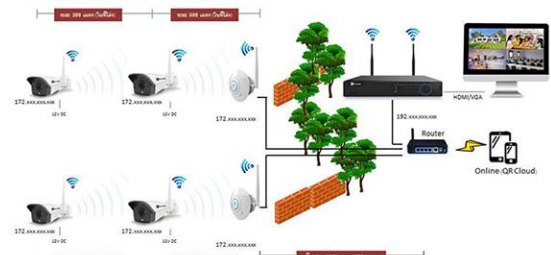

คุณสมบัติหลัก

- WiFi Access Point 4CH
- Support WiFi AP hotspot
- Support WiFi Repeater
- Support IP 1MP 1.3MP 2MP
- WiFi 2.4GHz (802.11b/g/n)
- Network RJ-45 (10/100M)
- Status LED IPC x4 / NVR x1
- Water Proof IP66

โต๊ะกรรมการวางระบบ WiFi IP Kit (แบบ Access Point)

โต๊ะกรรมการวางระบบ WiFi IP Kit (แบบ Access Point)

โดยใช้ระบบ การรีพีทเตอร์ 2 ชุด