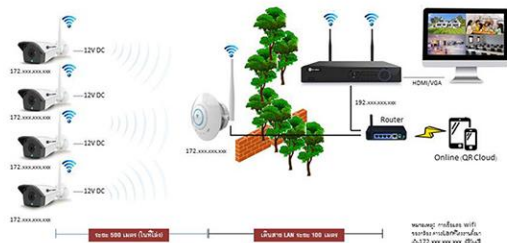

คุณสมบัติหลัก

- WiFi Access Point 4CH
- Support WiFi AP hotspot
- Support WiFi Repeater
- Support IP 1MP 1.3MP 2MP
- WiFi 2.4GHz (802.11b/g/n)
- Network RJ-45 (10/100M)
- Status LED IPC x4 / NVR x1
- Water Proof IP66

โต๊ะกรรมการวางระบบ WiFi IP Kit (แบบ Access Point)

โต๊ะกรรมการวางระบบ WiFi IP Kit (แบบ Access Point)

โดยใช้ระบบ การรีพีทเตอร์ 2 ชุด