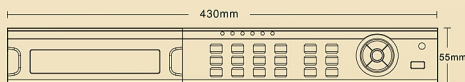

ขนาด

รายละเอียดสินค้า

รุ่น	HP-9508PE	
ระบบ	การบีบอัด	Standard H.264
	ซีพียู	Cortex A9 Dual Core
	ระบบปฏิบัติการ	Embedded Linux
วิดีโอ	เข้าที่เชื่อมต่อ	BNC 1 VGA x 1: 1080P(1920x1080) HDMI x 1: 1080P(1920x1080)
	1080P	8CH@15FPS 4CH@30FPS
	720P D1	8CH@30FPS 8CH@30FPS
เสียง	อินพุต	-
	เข้าที่เชื่อมต่อ	RCA x 1 2-way audio
	2-way audio	RCA x 1
บันทึก	ความละเอียดของภาพ	1080P/720P/D1
	เฟรมเรต	1~25fps/CH(PAL) , 1~30fps/CH(NTSC)
	บิตเรต	2M~12Mbps
	การเข้ารหัส	VBR/CBR
	ปริมาณ	6 Level
	โหมด	Manual, Timer, Motion, Sensor
เล่นย้อนหลัง	ค้นหา	Time/calendar search, event (motion, external alarm)
	สามารถ เซอร์รี่	Apply different colors to display whether a channel in a period of time recording or not.
	ฟังก์ชัน	Play, Pause, FF, FB, Digital zoom
	โหมด	Sensor, Motion, Video Loss
ฮาร์ดแวร์	อินพุต	8CH
	เข้าที่เชื่อมต่อ	1CH
	ทริกเกอร์	Record, PTZ move, alarm out, e-mail, etc
เน็ตเวิร์ก	เชื่อมต่อแลน	RJ45 X 1
	PoE	RJ45 X 8
	โปรโตคอล	TCP/IP, UDP, DHCP, DNS, PPPoE, DDNS
	อื่นๆ	18 users online, dual stream
มือถือ	ระบบปฏิบัติการ	iPhone, Blackberry, Andriod, Windows phone
	ฟังก์ชัน	Multi-screen surveillance(for certain model),snapshot, PTZ control, save the device list
พอร์ต	ฮาร์ดดิส	SATA x 2
	พอร์ต RS485	RS485 x 1, support PTZ and keyboard
	USB	USB2.0 2,one for mouse, another for USB backup device
อื่นๆ	รีโมทควบคุม	Yes
	ไฟเลี้ยง	AC110V/220V
	ขนาด	430mm * 300mm * 55mm (W*D*H)
	ทำงานที่อุณหภูมิ	0~50 °C , 10% ~ 90% Humidity