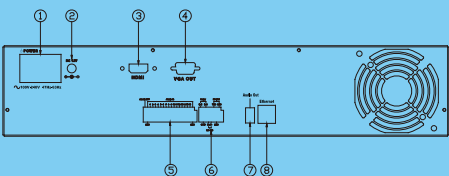

Back Panel Layout

1. Power	5. Alarm In
2. Power	6. RS-485
3. HDMI	7. Audio Output
4. VGA Output	8. Ethernet