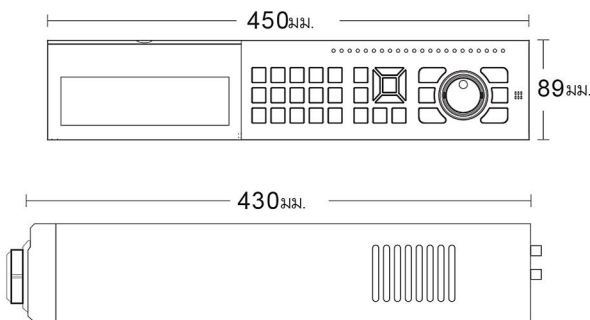

ขนาด

รายละเอียด

รายการ	Hi-3232	
ระบบ	ระบบบีบอัด	มาตรฐาน H.264
	ซีพียู	ARM11 Duo High-performance Processor
	ระบบปฏิบัติการ	ลินุกซ์
วิดีโอ	อินพุท	BNC x 32
	เอาต์พุท	BNC x 2: หน้าจอหลัก, เมทริกซ์ เอาท์พุท VGA x 1: 1280 x 1024 HDMI: 1080P (1920 x 1080) Loop out : BNC x 32
	เสียง	อินพุท RCA x 16 เอาต์พุท RCA x 1 ระบบได้ตอบ RCA x 1
	บันทึก	เฟรมเรท 800/960fps (PAL) 400/480fps (NTSC) ความละเอียด CIF/D1, 352 x 288/704 x 576 (PAL), 352 x 240/704 x 480 (NTSC) บิตเรท 128k~2Mbps การเข้ารหัส VBR/CBR คุณภาพ 5 ระดับ โหมด กำหนดเอง, เวลา, จับเคลื่อนไหว ไฟล์ ล็อก, ปลดล็อก, สำรองเวลา
เล่นย้อนหลัง	การแสดงผล	16 กล้อง
	การค้นหา	ปฏิทิน/เวลา, เหตุการณ์ (เซ็นเซอร์จับเคลื่อนไหว)
	การค้นหาอัจฉริยะ	ใช้สีในการระบุช่วงเวลาการบันทึกของแต่ละกล้องอย่างชัดเจน
	ฟังก์ชัน	เล่น, หยุดชั่วคราว, เดินหน้า, ย้อนกลับ, วิดีโอก่อนหน้า, วิดีโอถัดไป, ดิจิตอลซูม และรองรับความสามารถในการลากแถบความถี่หน้าเพื่อแสดงตัวอย่าง
อะลาร์ม	โหมด	เซ็นเซอร์, ตรวจจับความเคลื่อนไหว, วิดีโอขัดข้อง
	เซ็นเซอร์	16 กล้อง
	รีเลย์	4 กล้อง
เครือข่าย	ทริกเกอร์	บันทึก, กล้องสปีดโดม, แจ้งเตือน, อีเมล
	อินเทอร์เน็ต	Rj45 Giga ethernet
	โพรโตคอล	TCP/IP, UDP, DHCP, DNS, PPPoE, DDNS, E-mail
โทรศัพท์เคลื่อนที่	อื่นๆ	เข้ารหัสสตรีมมิ่ง 2 แบบ / ออนไลน์พร้อมกันได้หลายคน
	ระบบปฏิบัติการ	วินโดวส์โมบาย, ซิมเบียน, แอนดรอยด์, แบล็คเบอร์รี่, ไอโฟน
พอร์ต	ฟังก์ชัน	ดูได้หลายกล้อง, บันทึก, จับภาพ, ควบคุมกล้องสปีดโดม, บันทึกรายชื่อเครื่อง
	ฮาร์ดดิส	SATA x 8 รองรับฮาร์ดดิสก์ 2 เทราไบท์ และ/หรือ DVD-RE
	RS485	Rs485 x 2, 1ช่องสำหรับกล้องสปีดโดม, ช่องอื่นๆสำหรับคีย์บอร์ด
	USB	USB2.0 x 2, 1ช่องสำหรับเมาส์, ช่องอื่นๆสำหรับสำรองข้อมูลเครื่อง
อื่นๆ	รีโมทคอนโทรล	มี
	ไฟเลี้ยง	AC: 110V/220V
	ขนาด	450 x 430 x 89 มม. (กว้างxยาวxสูง)
สภาพแวดล้อม	0~50°C, 10%~90% (ความชื้น)	