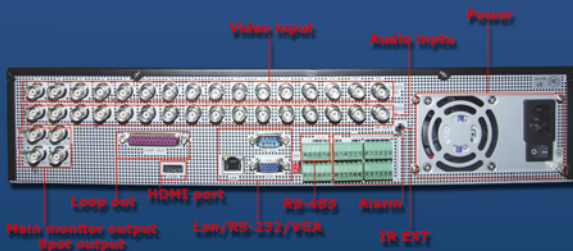

# HI-16HD

online 4CH same time

Stream live video footage from anywhere in the world

- H.264
- 400 PPS
- Ethernet
- GUI
- VGA
- PTZ
- CMS
- Mouse
- USB
- x4
- x16
- Mobile
- HDMI

## HDMI Port

## Loop out

รุ่น	HI-16HD	
ระบบวิดีโอ		
ระบบภาพ	NTSC	PAL
ความละเอียดการแสดงผลภาพสด	720x480(D1)	720x576(D1)
เรตการแสดงผลภาพสด	480 เฟรมต่อวินาที	400 เฟรมต่อวินาที
แบ่งช่องหน้าจอ	1, 4, 8, 16	
วิดีโออินพุต	BNC x 16	
วิดีโอออลุป	BNC x16	
วิดีโอเอาต์พุต (BNC)	BNC x 1	
วิดีโอเอาต์พุต (SPOT)	ได้	
วิดีโอเอาต์พุต (VGA)	ได้	
วิดีโอเอาต์พุต (HDMI)	ได้	
สัญญาณเสียง		
ออกวิดีโออินพุต	BNC x16 inputs	
ออกวิดีโอเอาต์พุต	BNC x1 Ch main output & 1 Ch spot out	
สำรองข้อมูลออกวิดีโอ	ได้	
การบันทึก		
ระบบการบีบอัดแบบ	H.264	
ความละเอียดการบันทึก (D1)	720 x 480	720 x 576
ความละเอียดการบันทึก (HALF D1)	720 x 240	720 x 288
ความละเอียดการบันทึก(CIF)	360x240	360x288
เรตการบันทึก (HALF D1)	720 x 480 เลือกในตาราง	720 x 576 เลือกในตาราง
เรตการบันทึก (HALF D1)	720x240 เลือกในตาราง	720x288 เลือกในตาราง
เรตการบันทึก (CIF)	360 x 240 สูงสุด 480 PPS	360 x 288 สูงสุด 400 PPS
โหมดการบันทึก	แบบกำหนดเอง /ตรวจจับเคลื่อนไหว /กำหนดตารางการบันทึก	
ทำงานพร้อมกันหลายฟังก์ชัน	ได้	
พื้นที่การจัดเก็บ		
ชนิด HDD	SATA x4	
รองรับ HDD	สูงสุด 4 x2TB	
โหมด เล่นภาพย้อนหลัง	Time & Date / Event List	
เลย์นย้อนหลัง	หน้าเครื่อง 1, 4, 9, 16 , ผ่านอินเตอร์เน็ต 1 ช่อง	
อะลาร์มโหมด	ตรวจจับเคลื่อนไหว / เซนเซอร์ / วิดีโอขัดข้อง / ดิกส์เต็ม หรือเกิดผิดพลาด	
เซนเซอร์ และ อะลาร์ม	เซนเซอร์ 16 inputs / อะลาร์ม output 4 CH	
เครือข่าย		
เชื่อมต่อภายใน LAN	ได้	
พอร์ตเชื่อมต่อ	RJ45 10M/100M	
โปรโตคอล เครือข่าย	TCP/IP, UDP, SMTP, DHCP, DDNS, PPPoE	
รองรับการโมโทรระยะไกล	รูปภาพ / เล่นภาพย้อนหลัง / ตั้งค่า DVR	
ออนไลน์ผ่านมือถือ	Symbian / Windows Mobile / Blackberry / iPhone / Android	
คุณสมบัติทั่วไป		
โหมดการสำรองข้อมูล	USB to Flash Drive / DVD -RW / ผ่านเครือข่าย	
ควบคุมกล้องสปีดโคม (RS-485)	PELCO-P/ PELCO D Protocol	
ไฟเลี้ยง	DC 12V / 5A	
ขนาด	451 x 481 x 97 mm / 2U Standard	
อุณหภูมิทำงาน	0 °C - 40 °C	