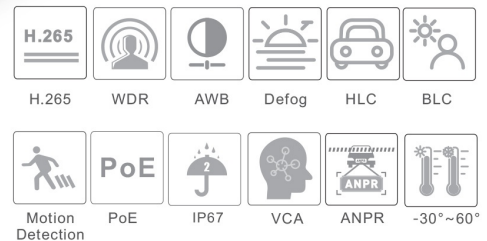

## AI-LPR 2MP SURVEILLANCE NETWORK CAMERA

### HP-97B20PE-AILR

- กล้องตัวเดียวก็ทำงานได้ ทันที หรือจะต่อเครื่องบันทึกก็ทำได้เช่นกัน
- สั่งเปิด / ปิด ประตูอัตโนมัติ หรือ ไม่กั้นทางอัตโนมัติได้
- สามารถเก็บฐานข้อมูลประวัติ สมาชิก/แบล็คลิสต์ ได้ถึง 10,000 ป้าย
- รองรับการบันทึกป้ายทะเบียนคนทั่วไปไม่จำกัด
- ระบบ Car Park รองรับการเร็วได้ถึง 70km /h
- ระยะเลนส์ปรับได้ถึง 7-22mm กว้างหรือไกล เลือกได้
- มาตรฐานป้องกันน้ำ / แดด IP 67
- มีช่อง Alarm In / Out ในตัว

- Starlight
- 2MP ( 1920 × 1080 ) @30fps
- Support smart H.265/H.264 coding
- ICR auto switch, true day/night
- Up to 100m IR night view distance; motorized zoom lens
- 3D DNR, true WDR, HLC, BLC and ROI coding
- Built-in micro SD card slot, up to 128GB
- 1CH audio input; 1CH audio output
- 1CH alarm input; 1CH alarm output
- DC12V/PoE power supply
- Support three streams
- P2P function optional
- IP67
- Support mobile surveillance by smart phones with iOS and Android OS
- Intelligent analytics: video abnormality (video tampering, scene change), license plate recognition